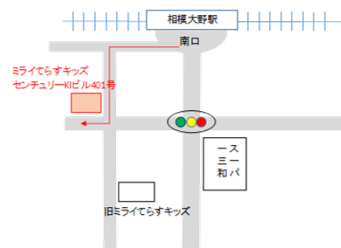

<http://terrace-kids.com>

①小田急線相模大野駅南口のエスカレーターを下り駅ビル沿いに進む②右手に保育園が見えたら左折③十字路に出るときの右手にあるビルが施設のビルです(奥に進むと階段、内に進むとエレベーターがございますのでご利用ください)