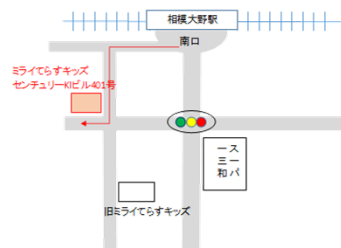

※専用の駐輪場・駐車場がございませんので
公共交通機関もしくはお近くの有料駐車場
のご利用をお願いいたします。

／ ホームページは
こちらから
＼

<http://terrace-kids.com>

①小田急線相模大野駅南口のエスカレーターを下り駅ビル沿いに進む②右手に保育園が見えたら左折③十字路に出る時の右手にあるビルが施設のビルです(奥に進むと階段、内に進むとエレベーターがございますのでご利用ください)