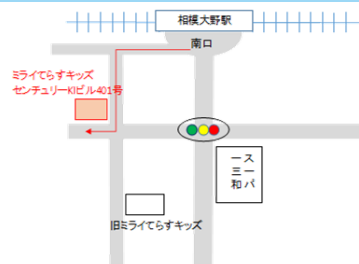

☎ 042-711-6126

〒252-0303

神奈川県相模原市南区相模大野8-3-3

センチュリーKIビル401

※専用の駐輪場・駐車場がございませんので公共交通機関もしくはお近くの有料駐車場のご利用をお願いいたします。

ホームページはこちら

<http://terrace-kids.com>

①小田急線相模大野駅南口のエスカレーターを下り駅ビル沿いに進む②右手に保育園が見えたら左折③十字路に出るときの右手にあるビルが施設のビルです(奥に進むと階段、内に進むとエレベーターがございますのでご利用ください)