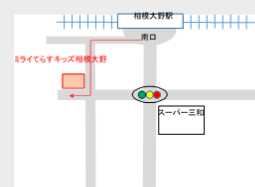

一緒にあそぼう♪ ことばをはぐくむあそびとは

2023年12月8日（金） 11:00 ~ 12:00

対象 1歳半～3歳くらいのお子さまと保護者さま
費用 無料
申込方法 お電話にて先着順

お子さま・保護者さまと療育者と一緒に体を動かしたり、絵本や製作をしてあそびませんか？その中で、発達や発声につながりやすい声かけなどについてもお話できればと考えております。

ミライテラスキッズの子育て支援イベントは、地域の方にもご参加いただけるイベントです。「個人差とは言うけれど、ことばってどうやったら増えるの？」と考えている方、「子育てについて誰かとお話したいな」と思っている方、お待ちしております♪

こころとことばのチカラを育む
児童発達支援事業

ミライテラスキッズ

●●● Mirai Terrace Kids

お問い合わせ・ご予約は

042-711-6126

①小田急線相模大野駅南口のエスカレーターを下り駅ビル沿いに進む②右手に保育園が見えたら左折③十字路に出るときの右手にあるビルが施設のビルです(奥に進むと階段、内に進むとエレベーターがございますのでご利用ください)

〒252-0303
神奈川県相模原市相模大野8-3-3
センチュリーKIビル401