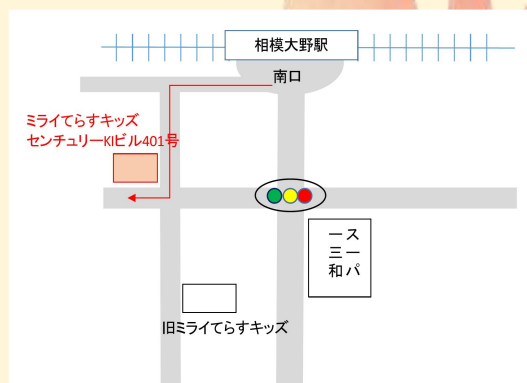

対象: 1歳半~4歳位と 保護者

一緒に工作やおもちゃであそびませんか?  
発達についてのお悩み相談も受け付けています。  
お気軽にお話しください☆

お問い合わせ・ご予約は

TEL 042-711-6126

〒252-0303

神奈川県相模原市南区相模大野  
8-3-3 センチュリーKIビル 401

HP <http://terrace-kids.com/>

※専用の駐輪場・駐車場がないので公共交通機関  
もしくはお近くの有料駐車場のご利用をお願いいたします。