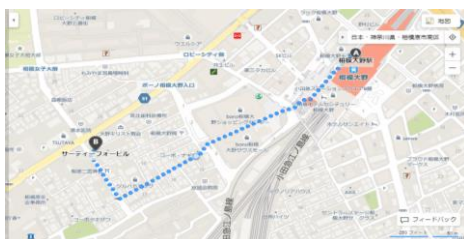

HP <http://terrace-kids.com/>