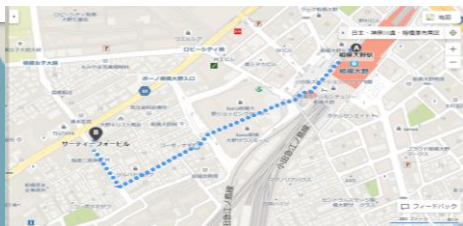

HP <http://terrace-kids.com/>