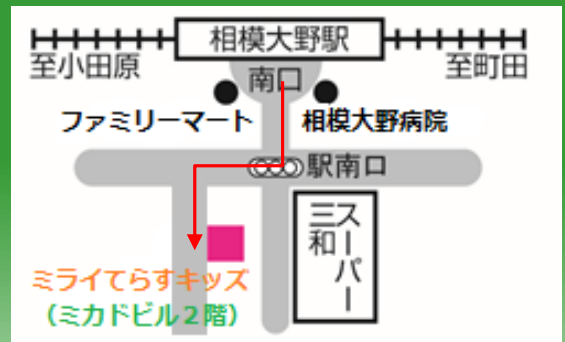

開放時間 9:30~10:30

南口より徒歩3分！

3月4日(水)社内研修のため
ひろば開放おやすみ

3月11日(水)ひろば開放

3月18日(水)ひろば開放

3月25日(水)ひろば開放

〒252-0303

神奈川県相模原市南区相模大野
8-6-6ミカドビル2階(階段)